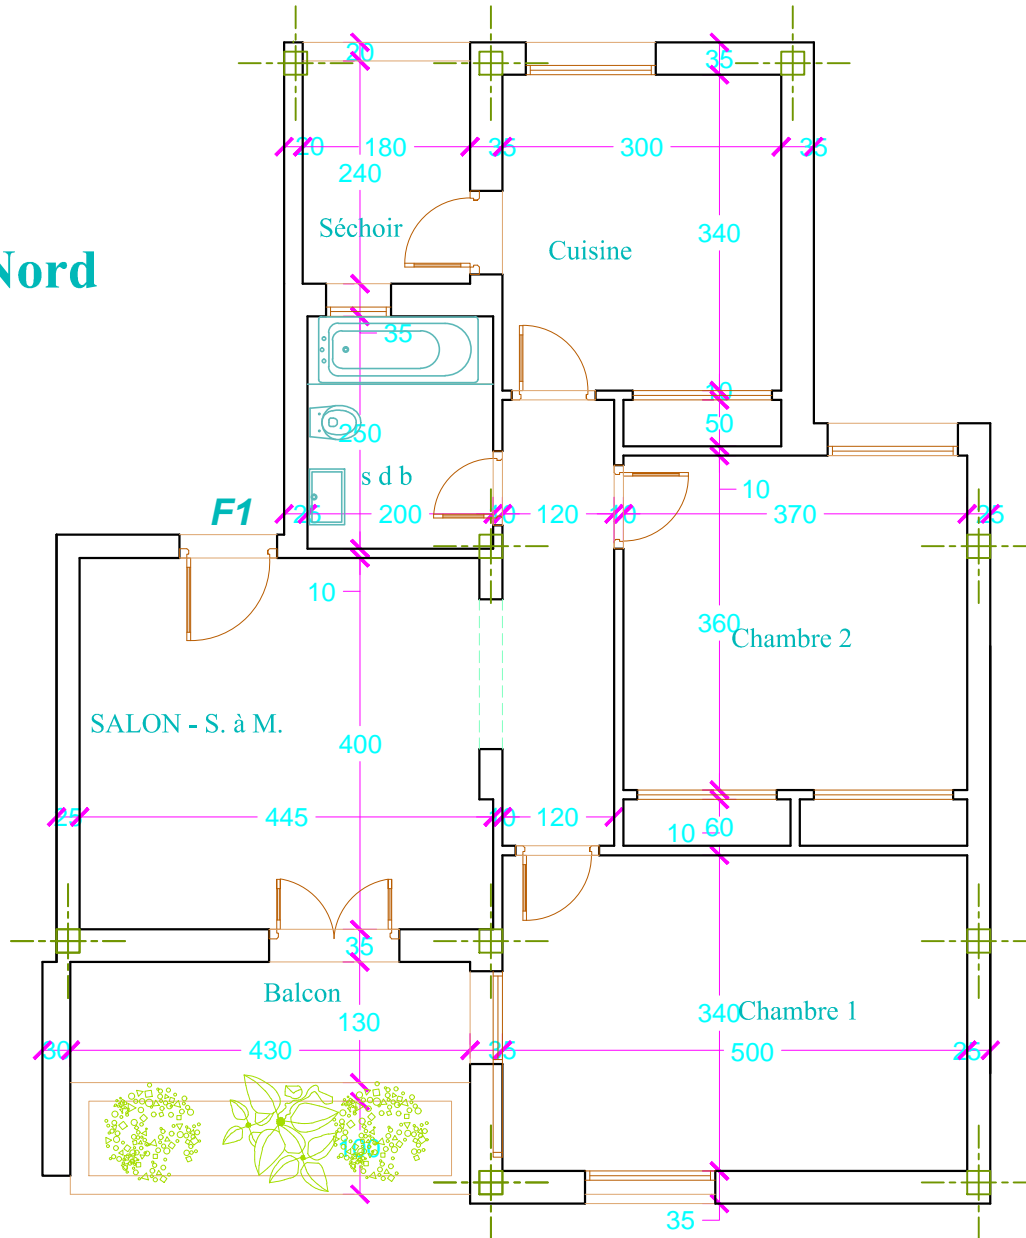

SOCIETE IMMOBILIERE DALIA
RESIDENCE DALIA

CONSTRUCTION D'ENSEMBLE
RESIDENTIEL ET COMMERCIAL
sis à EZZAHROUNI

TYPE DE LOGEMENT	APPT
NIVEAUX	1er
BLOC	F

F.0.1

Nord

Désignation	Surface(m2) approximative
Surface Plancher	130 m²