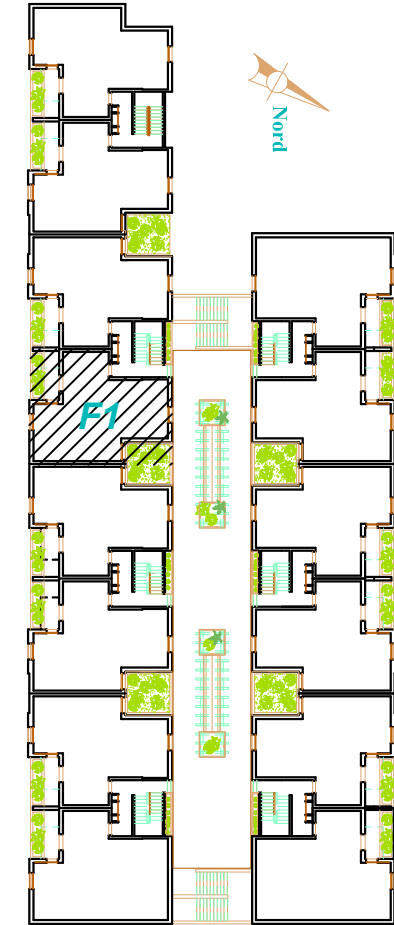

SOCIETE IMMOBILIERE DALIA
RESIDENCE DALIA

CONSTRUCTION D'ENSEMBLE
RESIDENTIEL ET COMMERCIAL
sis à EZZAHROUNI

TYPE DE LOGEMENT	APPT
NIVEAUX	1er
BLOC	F

F.0.1

Nord

Désignation	Surface(m2) approximative
Surface Plancher	130 m²